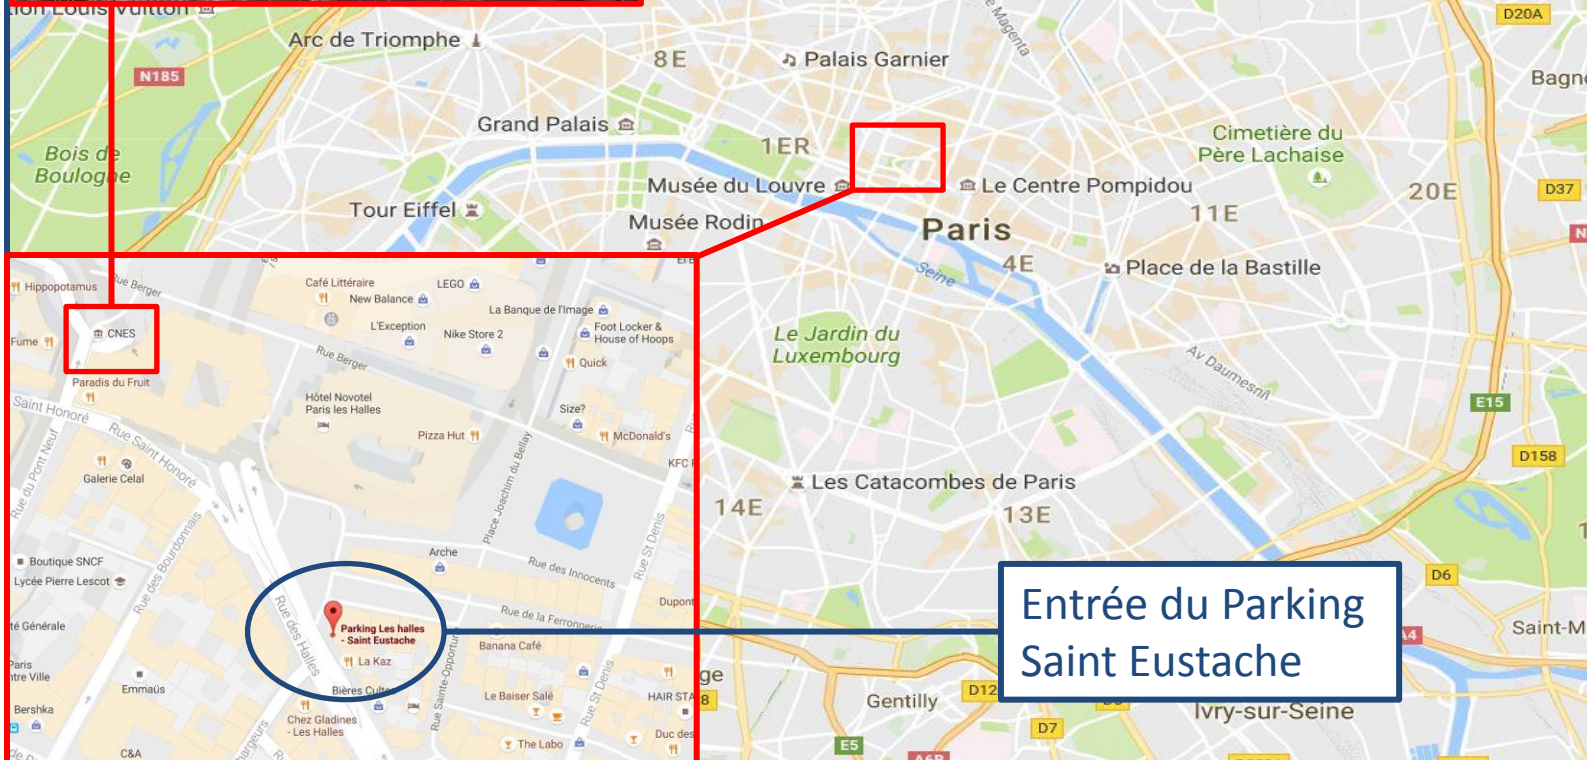

**Plan d'accès
CNES
Paris Les Halles
-
2 Place Maurice Quentin
75001 Paris**

**Entrée du Parking
Saint Eustache**

Transports en commun :

RER : Lignes A, B, D. Station « Châtelet-les-Halles »

Métro : Lignes 1, 7, 11, 14 : station « Châtelet » / Ligne 4 : station « Les Halles »

Sortie : Porte Pont-Neuf